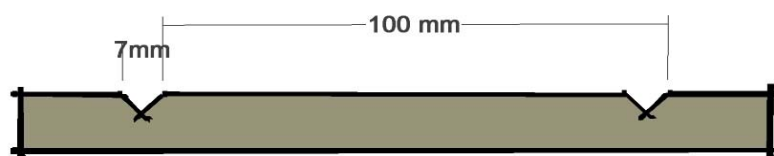

SVANEPANEL

Platetykkelse:	12 mm
Platebredde:	620 mm
Byggende bredde:	600 mm
Platetrykthøyde:	239 cm og 305 cm
Fresedybde:	3,5 mm

**Perlestaff**

5 "bord" pr. platebredde

**Fas**

6 "bord" pr. platebredde

**Skrå m/ skygge**

5 "bord" pr. platebredde

**Krokskog**

4 "bord" pr. platebredde