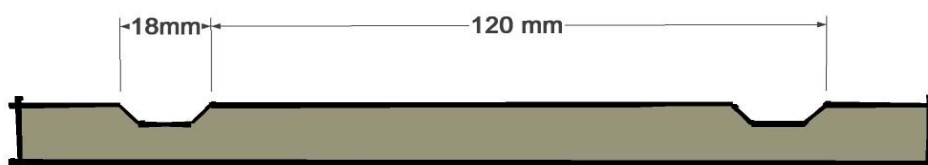

SVANEPANEL

Platetykkelse:	12 mm
Platebredde:	620 mm
Byggende bredde:	600 mm
Platetrykthøyde:	239 cm og 305 cm
Fresedybde:	3,5 mm

**Perlestaff**

5 "bord" pr. platebredde

**Fas**

6 "bord" pr. platebredde

**Skrå m/ skygge**

5 "bord" pr. platebredde

**Krokskog**

4 "bord" pr. platebredde