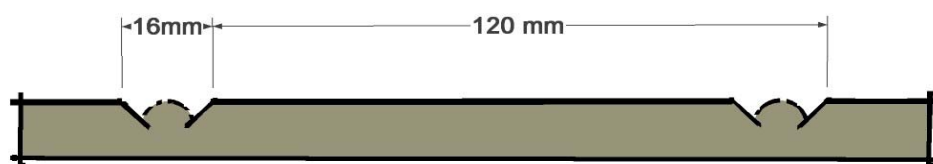

SVANEPANEL

Platetykkelse:	12 mm
Platebredde:	620 mm
Byggende bredde:	600 mm
Platetrykthøyde:	239 cm og 305 cm
Fresedybde:	3,5 mm

**Perlestaff**

5 "bord" pr. platebredde

**Fas**

6 "bord" pr. platebredde

**Skrå m/ skygge**

5 "bord" pr. platebredde

**Krokskog**

4 "bord" pr. platebredde